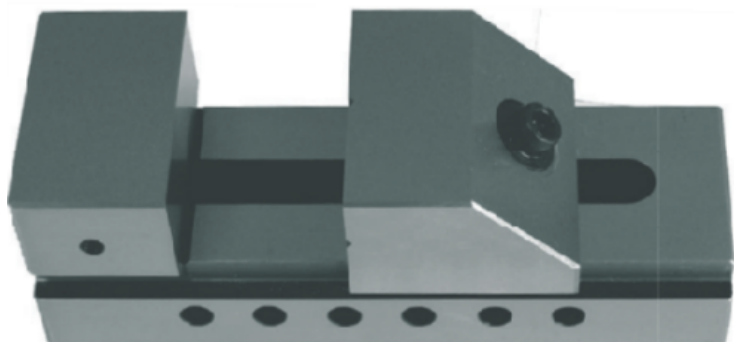

Přesný nástrojářský a kontrolní svěrák, S55, 06066055

Kód produktu: 06066055
EAN: 4039321037989
Hmotnost: 1,50 kg
Výrobce: [MIB-Messzeuge GmbH](#)
Informace o výrobci: Kovostrojsevis, spol. s.r.o.
U Panasonicu 397, 530 06,
Pardubice
info@kovostrojsevis.cz
Dostupnost: skladem

1 822,31 Kč bez DPH
2 205,00 Kč s DPH
74,38 € bez DPH
90,00 € s DPH

Dostupnost	Kód	Rozsah (mm)	Popis	Hmotnost (kg)	Cena vč. DPH
skladem	06066055	25	svěrák, rychloupínací, 25x25x65x10 mm	1,50	2 205,00 Kč 90,00 €
skladem	06066056	50	svěrák, rychloupínací, 50x70x140x25 mm	1,17	2 818,00 Kč 115,00 €
skladem	06066057	75	svěrák, rychloupínací, 75x100x190x35 mm	4,07	3 675,00 Kč 150,00 €
skladem	06066058	100	svěrák, rychloupínací, 100x125x246x45 mm	9,87	6 615,00 Kč 270,00 €
skladem	06066059	125	svěrák, rychloupínací, 125x160x285x50 mm	15,80	9 433,00 Kč 385,00 €