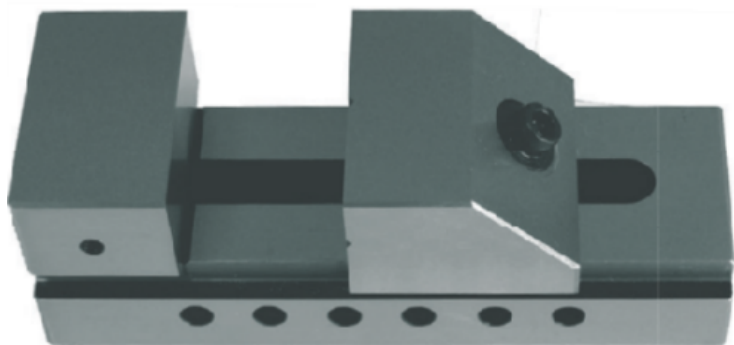

# Přesný nástrojářský a kontrolní svěrák, S55, 06066055

**Kód produktu:** 06066055  
**EAN:** 4039321037989  
**Hmotnost:** 1,50 kg  
**Výrobce:** [MIB-Messzeuge GmbH](#)  
**Informace o výrobci:** Kovostrojsevis, spol. s.r.o.  
U Panasonicu 397, 530 06,  
Pardubice  
info@kovostrojsevis.cz  
**Dostupnost:** skladem

1 498,35 Kč bez DPH  
**1 813,00 Kč s DPH**  
61,16 € bez DPH  
**74,00 € s DPH**

Dostupnost	Kód	Rozsah (mm)	Popis	Hmotnost (kg)	Cena vč. DPH
skladem	06066055	25	svěrák, rychloupínací, 25x25x65x10 mm	1,50	1 813,00 Kč 74,00 €
skladem	06066056	50	svěrák, rychloupínací, 50x70x140x25 mm	1,17	2 303,00 Kč 94,00 €
skladem	06066057	75	svěrák, rychloupínací, 75x100x190x35 mm	4,07	3 014,00 Kč 123,00 €
skladem	06066058	100	svěrák, rychloupínací, 100x125x246x45 mm	9,87	5 415,00 Kč 221,00 €
skladem	06066059	125	svěrák, rychloupínací, 125x160x285x50 mm	15,80	7 742,00 Kč 316,00 €