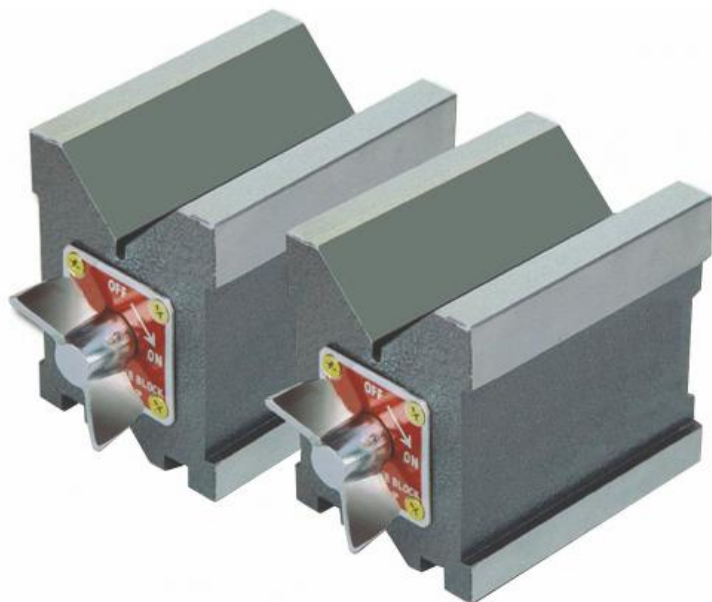

Magnetický klínový blok, speciální kalená ocel, pár, 569, 06065075

Kód produktu: 06065075
EAN: 4039321074847
Hmotnost: 4,00 kg
Výrobce: [MIB-Messzeuge GmbH](http://www.mib-messzeuge.com)
Informace o výrobci: Kovostroj servis, spol. s.r.o.
U Panasonicu 397, 530 06,
Pardubice
info@kovostroj servis.cz
Dostupnost: skladem

3 482,64 Kč bez DPH
4 214,00 Kč s DPH
142,15 € bez DPH
172,00 € s DPH

Dostupnost	Kód	Rozsah (mm)	Popis	Hmotnost (kg)	Cena vč. DPH
skladem	06065075	70x54	DIN 876/1, přesnost 0,01 mm, 70x54x73 mm, síla cca 100 kg	4,00	4 214,00 Kč 172,00 €
skladem	06065077	100x70	DIN 876/1, přesnost 0,01 mm, 100x70x95 mm, síla cca 100 kg	8,30	5 317,00 Kč 217,00 €