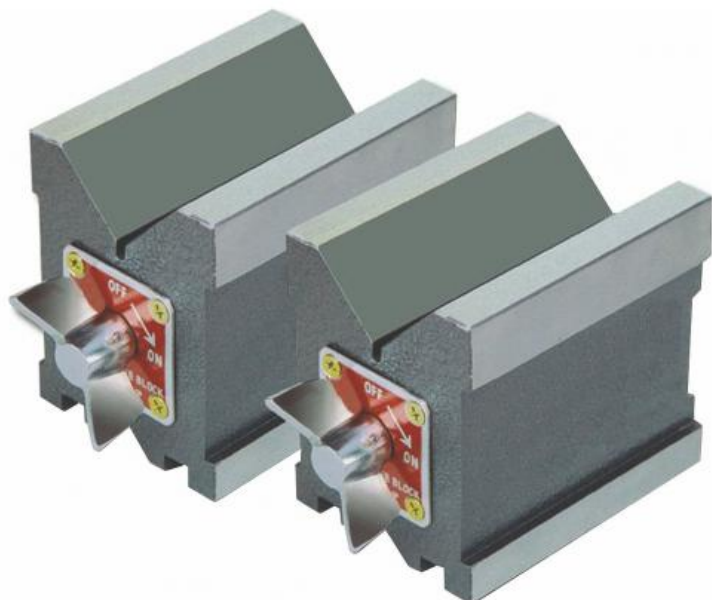

Magnetický klínový blok, speciální kalená ocel, pár, 569, 06065075

Kód produktu: 06065075
EAN: 4039321074847
Hmotnost: 4,00 kg
Výrobce: [MIB-Messzeuge GmbH](http://www.mib-messzeuge.com)
Informace o výrobci: Kovostroj servis, spol. s.r.o.
U Panasonicu 397, 530 06,
Pardubice
info@kovostroj servis.cz
Dostupnost: skladem

4 252,07 Kč bez DPH
5 145,00 Kč s DPH
173,55 € bez DPH
210,00 € s DPH

Dostupnost	Kód	Rozsah (mm)	Popis	Hmotnost (kg)	Cena vč. DPH
skladem	06065075	70x54	DIN 876/1, přesnost 0,01 mm, 70x54x73 mm, síla cca 100 kg	4,00	5 145,00 Kč 210,00 €
skladem	06065077	100x70	DIN 876/1, přesnost 0,01 mm, 100x70x95 mm, síla cca 100 kg	8,30	6 493,00 Kč 265,00 €