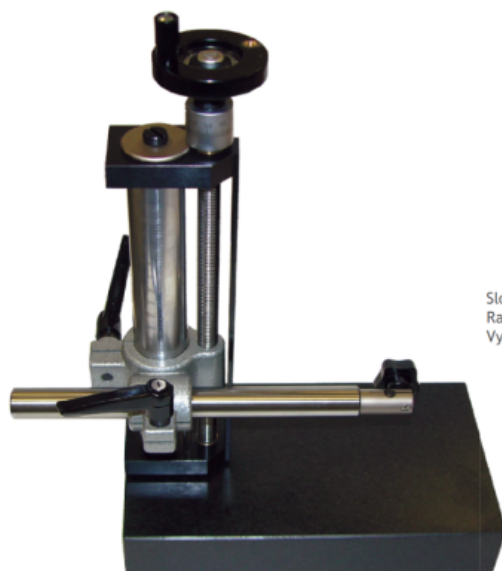

Přesný stolní měřicí stojan s granitovou deskou, DIN 876/0, S39/1, 06069012

Sloupek ø 35 x 220 mm
Rameno ø 20 x 25,5 mm
Vyožení 200 mm

Kód produktu: 06069012
EAN: 4039321034865
Hmotnost: 17,45 kg
Výrobce: [MIB-Messzeuge GmbH](http://www.mib-messzeuge.com)
Informace o výrobci: Kovostrojsevis, spol. s.r.o.
U Panasonicu 397, 530 06,
Pardubice
info@kovostrojsevis.cz
Dostupnost: skladem

18 263,64 Kč bez DPH
22 099,00 Kč s DPH
745,45 € bez DPH
902,00 € s DPH

Dostupnost	Kód	Rozsah (mm)	Popis	Hmotnost (kg)	Cena vč. DPH
skladem	06069012		se žulovou deskou 250x160x50 mm, třída 0 se závitovou tyčí	17,45	22 099,00 Kč 902,00 €