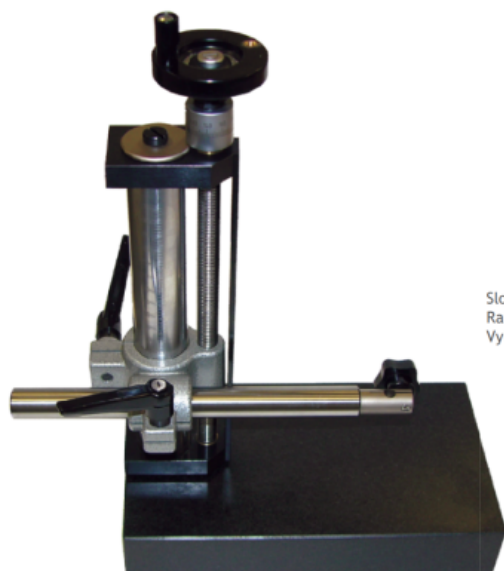

Přesný stolní měřicí stojan s granitovou deskou, DIN 876/0, S39/1, 06069012

Sloupek ø 35 x 220 mm
Rameno ø 20 x 25,5 mm
Vyožení 200 mm

Kód produktu: 06069012
EAN: 4039321034865
Hmotnost: 17,45 kg
Výrobce: [MIB-Messzeuge GmbH](http://www.mib-messzeuge.de)
Informace o výrobci: Kovostrojsevis, spol. s.r.o.
U Panasonicu 397, 530 06,
Pardubice
info@kovostrojsevis.cz
Dostupnost: skladem

22 272,73 Kč bez DPH
26 950,00 Kč s DPH
909,09 € bez DPH
1 100,00 € s DPH

Dostupnost	Kód	Rozsah (mm)	Popis	Hmotnost (kg)	Cena vč. DPH
skladem	06069012		se žulovou deskou 250x160x50 mm, třída 0 se závitovou tyčí	17,45	26 950,00 Kč 1 100,00 €