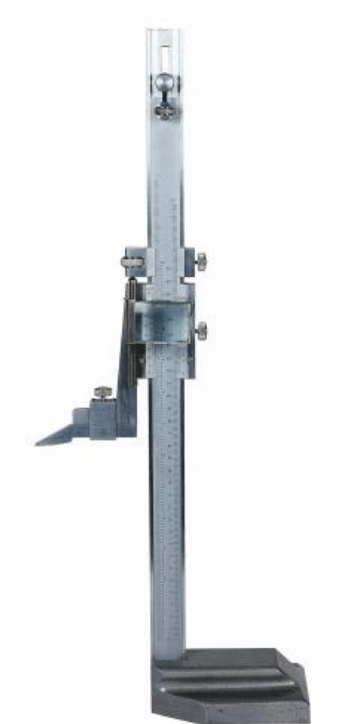

Výškoměr s rýsovadlem s lupou, nonius 1/20, DIN 862, T120, 06067012

Kód produktu: 06067012
EAN: 4039321025917
Hmotnost: 28,00 kg
Výrobce: [MIB-Messzeuge GmbH](http://www.mib-messzeuge.com)
Informace o výrobc: Kovostrojsevis, spol. s.r.o.
U Panasonicu 397, 530 06,
Pardubice
info@kovostrojsevis.cz
Dostupnost: skladem

22 272,73 Kč bez DPH
26 950,00 Kč s DPH

909,09 € bez DPH
1 100,00 € s DPH

Dostupnost	Kód	Rozsah (mm)	Popis	Hmotnost (kg)	Cena vč. DPH
skladem	06067012	1000	rýsovací jehly, tvrdokov, nerez, matný chrom, jemné nastavení a lupa	28,00	26 950,00 Kč 1 100,00 €
skladem	06067013	600	rýsovací jehly, tvrdokov, nerez, matný chrom, jemné nastavení a lupa	8,95	7 840,00 Kč 320,00 €
skladem	06067015	300	rýsovací jehly, tvrdokov, nerez, matný chrom, jemné nastavení a lupa	3,94	3 675,00 Kč 150,00 €
skladem	06067016	500	rýsovací jehly, tvrdokov, nerez, matný chrom, jemné nastavení a lupa	8,34	7 350,00 Kč 300,00 €