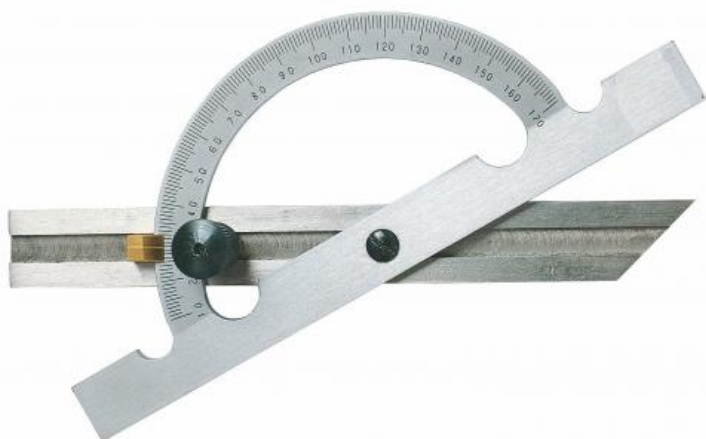

Ocelový úhloměr 10–170°, saténový chrom, S185, 05058020

Kód produktu: 05058020
EAN: 4039321013310
Hmotnost: 0,14 kg
Výrobce: [MIB-Messzeuge GmbH](#)
Informace o výrobci: Kovostrojsevis, spol. s.r.o.
U Panonicu 397, 530 06,
Pardubice
info@kovostrojsevis.cz
Dostupnost: skladem

769,42 Kč bez DPH
931,00 Kč s DPH

31,41 € bez DPH
38,00 € s DPH

Dostupnost	Kód	Rozsah (mm)	Popis	Hmotnost (kg)	Cena vč. DPH
skladem	05058020	100/150	nastavitelná délka, dřík 150 mm, úhloměr 100 mm	0,14	931,00 Kč 38,00 €
skladem	05058021	150/300	nastavitelná délka, dřík 300 mm, úhloměr 150 mm	0,32	1 054,00 Kč 43,00 €
skladem	05058022	200/400	nastavitelná délka, dřík 400 mm, úhloměr 200 mm	0,54	1 225,00 Kč 50,00 €
skladem	05058023	250/500	nastavitelná délka, dřík 500 mm, úhloměr 250 mm	1,04	1 789,00 Kč 73,00 €
skladem	05058024	300/600	nastavitelná délka, dřík 600 mm, úhloměr 300 mm	1,50	2 156,00 Kč 88,00 €