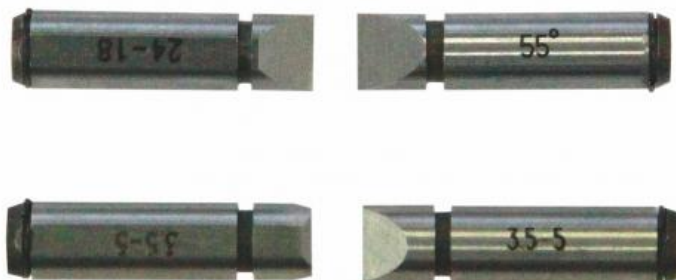

Závitové dotyky, M122, 01019110

Kód produktu: 01019110
EAN: 4039321023920
Hmotnost: 0,01 kg
Výrobce: [MIB-Messzeuge GmbH](#)
Informace o výrobci: Kovostrojsevis, spol. s.r.o.
U Panasonicu 397, 530 06,
Pardubice
info@kovostrojsevis.cz
Dostupnost: skladem

607,44 Kč bez DPH
735,00 Kč s DPH

24,79 € bez DPH
30,00 € s DPH

Dostupnost	Kód	Rozsah (mm)	Popis	Hmotnost (kg)	Cena vč. DPH
skladem	01019110		závit 60–48 Whitworth 55°	0,01	735,00 Kč 30,00 €
skladem	01019111		závit 48–40 Whitworth 55°	0,01	735,00 Kč 30,00 €
skladem	01019112		závit 40–32 Whitworth 55°	0,01	735,00 Kč 30,00 €
skladem	01019113		závit 32–24 Whitworth 55°	0,01	735,00 Kč 30,00 €
skladem	01019114		závit 24–18 Whitworth 55°	0,01	735,00 Kč 30,00 €
skladem	01019115		závit 18–14 Whitworth 55°	0,01	735,00 Kč 30,00 €
skladem	01019116		závit 14–10 Whitworth 55°	0,01	735,00 Kč 30,00 €
skladem	01019117		závit 10–7 Whitworth 55°	0,01	735,00 Kč 30,00 €

Dostupnost	Kód	Rozsah (mm)	Popis	Hmotnost (kg)	Cena vč. DPH
skladem	01019118		závit 7-4,5 Whitworth 55°	0,01	735,00 Kč 30,00 €
skladem	01019119		závit 4,5-3,5 Whitworth 55°	0,01	735,00 Kč 30,00 €
skladem	01019120		sada 10 ks, 60-3,5 , závit Whitworth 55°	0,07	6 615,00 Kč 270,00 €