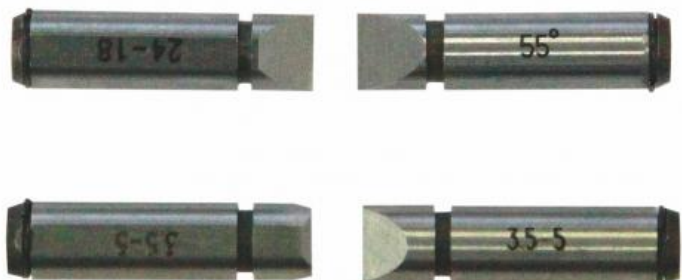

# Závitové dotyky, M122, 01019110

**Kód produktu:** 01019110  
**EAN:** 4039321023920  
**Hmotnost:** 0,01 kg  
**Výrobce:** [MIB-Messzeuge GmbH](#)  
**Informace o výrobci:** Kovostrojsevis, spol. s.r.o.  
U Panasonicu 397, 530 06,  
Pardubice  
[info@kovostrojsevis.cz](mailto:info@kovostrojsevis.cz)  
**Dostupnost:** skladem

506,61 Kč bez DPH  
**613,00 Kč s DPH**

20,66 € bez DPH  
**25,00 € s DPH**

Dostupnost	Kód	Rozsah (mm)	Popis	Hmotnost (kg)	Cena vč. DPH
skladem	01019110		závit 60–48 Whitworth 55°	0,01	613,00 Kč 25,00 €
skladem	01019111		závit 48–40 Whitworth 55°	0,01	613,00 Kč 25,00 €
skladem	01019112		závit 40–32 Whitworth 55°	0,01	613,00 Kč 25,00 €
skladem	01019113		závit 32–24 Whitworth 55°	0,01	613,00 Kč 25,00 €
skladem	01019114		závit 24–18 Whitworth 55°	0,01	613,00 Kč 25,00 €
skladem	01019115		závit 18–14 Whitworth 55°	0,01	613,00 Kč 25,00 €
skladem	01019116		závit 14–10 Whitworth 55°	0,01	613,00 Kč 25,00 €
skladem	01019117		závit 10–7 Whitworth 55°	0,01	613,00 Kč 25,00 €

Dostupnost	Kód	Rozsah (mm)	Popis	Hmotnost (kg)	Cena vč. DPH
skladem	01019118		závit 7-4,5 Whitworth 55°	0,01	613,00 Kč 25,00 €
skladem	01019119		závit 4,5-3,5 Whitworth 55°	0,01	613,00 Kč 25,00 €
skladem	01019120		sada 10 ks, 60-3,5 , závit Whitworth 55°	0,07	5 415,00 Kč 221,00 €