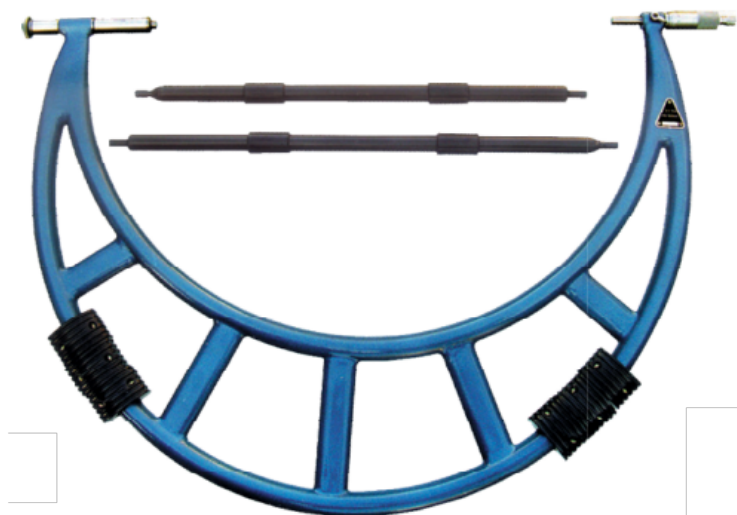

# Mikrometr s nastavitelnými dotyky, stoupání vřetene 1,0 mm, 660, 01019072

**Kód produktu:** 01019072  
**EAN:** 4039321023623  
**Hmotnost:** 0,03 kg  
**Výrobce:** [MIB-Messzeuge GmbH](http://www.mib-messzeuge.com)  
**Informace o výrobci:** Kovostrojsevis, spol. s.r.o.  
U Panasonicu 397, 530 06,  
Pardubice  
[info@kovostrojsevis.cz](mailto:info@kovostrojsevis.cz)  
**Dostupnost:** skladem

42 520,66 Kč bez DPH  
**51 450,00 Kč s DPH**

1 735,54 € bez DPH  
**2 100,00 € s DPH**

| Dostupnost | Kód      | Rozsah (mm) | Popis   | Hmotnost (kg) | Cena vč. DPH               |
|------------|----------|-------------|---|---------------|----------------------------|
| skladem    | 01019072 | 1200        | stavitelný dotyk 1000–1200 mm, 2 zkušební dotyky, krok 1,0 mm | 0,03          | 51 450,00 Kč<br>2 100,00 € |
| skladem    | 01019073 | 1400        | stavitelný dotyk 1200–1400 mm, 2 zkušební dotyky, krok 1,0 mm | 44,00         | 55 125,00 Kč<br>2 250,00 € |
| skladem    | 01019074 | 1600        | stavitelný dotyk 1400–1600 mm, 2 zkušební dotyky, krok 1,0 mm | 48,00         | 61 250,00 Kč<br>2 500,00 € |
| skladem    | 01019075 | 1800        | stavitelný dotyk 1600–1800 mm, 2 zkušební dotyky, krok 1,0 mm | 50,00         | 67 375,00 Kč<br>2 750,00 € |
| skladem    | 01019076 | 2000        | stavitelný dotyk 1800–2000 mm, 2 zkušební dotyky, krok 1,0 mm | 60,00         | 73 500,00 Kč<br>3 000,00 € |
| skladem    | 01019150 | 400         | stavitelný dotyk 300–400 mm, 2 zkušební dotyky, krok 1,0 mm   | 6,40          | 10 290,00 Kč<br>420,00 €   |
| skladem    | 01019151 | 500         | stavitelný dotyk 400–500 mm, 2 zkušební dotyky, krok 1,0 mm   | 7,70          | 12 128,00 Kč<br>495,00 €   |