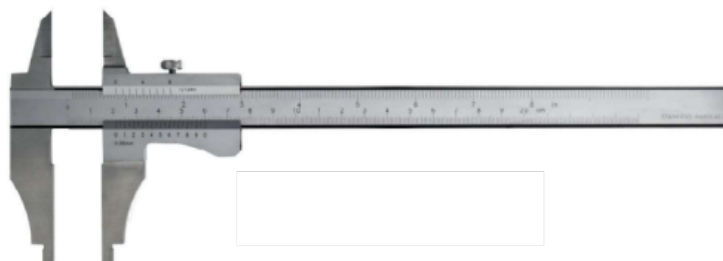

Přesné kontrolní posuvné měřítko s vnitřními čelistmi a bez jemného nastavení, DIN 862, AZC39, 01013040

Kód produktu: 01013040
EAN: 4039321002765
Hmotnost: 0,83 kg
Výrobce: [MIB-Messzeuge GmbH](http://www.mib-messzeuge.de)
Informace o výrobci: Kovostrojsevis, spol. s.r.o.
U Panasonicu 397, 530 06,
Pardubice
info@kovostrojsevis.cz
Dostupnost: skladem

1 498,35 Kč bez DPH
1 813,00 Kč s DPH
61,16 € bez DPH
74,00 € s DPH

Dostupnost	Kód	Rozsah (mm)	Popis	Hmotnost (kg)	Cena vč. DPH
skladem	01013040	200	s dotyky, bez jemného nastavení 1/20 + 1/128" INOX, matný chrom, 200x60 mm	0,83	1 813,00 Kč 74,00 €
skladem	01013041	250	s dotyky, bez jemného nastavení 1/20 + 1/128" INOX, matný chrom, 250x80 mm	0,35	2 940,00 Kč 120,00 €
skladem	01013042	300	s dotyky, bez jemného nastavení 1/20 + 1/128" INOX, matný chrom, 300x90 mm	1,92	3 430,00 Kč 140,00 €
skladem	01013043	400	s dotyky, bez jemného nastavení 1/20 + 1/128" INOX, matný chrom, 400x125 mm	2,61	6 003,00 Kč 245,00 €
skladem	01013044	400	s dotyky, bez jemného nastavení 1/20 + 1/128" INOX, matný chrom, 400x150 mm	2,90	7 105,00 Kč 290,00 €
skladem	01013045	400	s dotyky, bez jemného nastavení 1/20 + 1/128" INOX, matný chrom, 400x200 mm	3,33	7 963,00 Kč 325,00 €