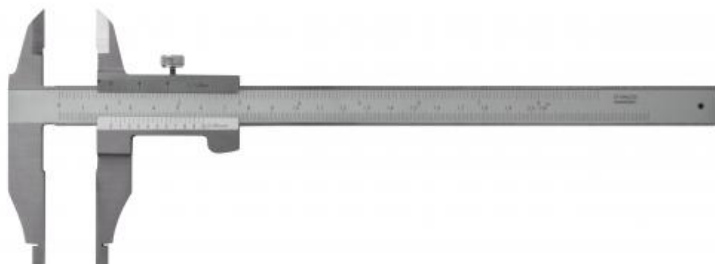

Kontrolní posuvné měřítko s vnitřními čelistmi, lehké provedení, DIN 862, 720, 01009005

Kód produktu: 01009005
EAN: 4039321000617
Hmotnost: 0,30 kg
Výrobce: [MIB-Messzeuge GmbH](#)
Informace o výrobci: Kovostrojsevis, spol. s.r.o.
U Panasonicu 397, 530 06,
Pardubice
info@kovostrojsevis.cz
Dostupnost: skladem

1 700,83 Kč bez DPH
2 058,00 Kč s DPH
69,42 € bez DPH
84,00 € s DPH

Dostupnost	Kód	Rozsah (mm)	Popis	Hmotnost (kg)	Cena vč. DPH
skladem	01009005	200	matný chrom, 200x60 mm, 1/20+1/128", s dotyky, bez jemného nastavení, osvětlení	0,30	2 058,00 Kč 84,00 €
skladem	01009006	250	matný chrom, 250x80 mm, 1/20+1/128", s dotyky, bez jemného nastavení, osvětlení	0,35	2 377,00 Kč 97,00 €
skladem	01009007	300	matný chrom, 300x100 mm, 1/20+1/128", s dotyky, bez jemného nastavení, osvětlení	0,40	3 185,00 Kč 130,00 €