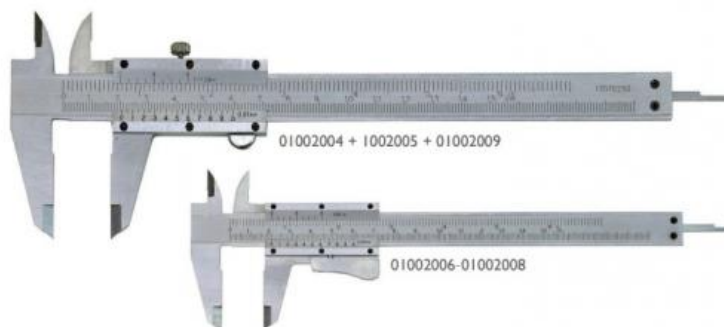

# Posuvné měřítko z nástrojové oceli, stupnice a nonius se saténovým chromem, CB, 01002004

**Kód produktu:** 01002004  
**EAN:** 4039321077145  
**Hmotnost:** 0,17 kg  
**Výrobce:** [MIB-Messzeuge GmbH](http://www.mib-messzeuge.com)  
**Informace o výrobci:** Kovostrojsevis, spol. s.r.o.  
U Panasonicu 397, 530 06,  
Pardubice  
[info@kovostrojsevis.cz](mailto:info@kovostrojsevis.cz)  
**Dostupnost:** skladem

323,97 Kč bez DPH  
**392,00 Kč s DPH**

13,22 € bez DPH  
**16,00 € s DPH**

| Dostupnost | Kód      | Rozsah (mm) | Popis  | Hmotnost (kg) | Cena vč. DPH         |
|------------|----------|-------------|--|---------------|----------------------|
| skladem    | 01002004 | 150         | nástrojová ocel, matný chrom, 1/50+1/1000", aretační šroub   | 0,17          | 392,00 Kč<br>16,00 € |
| skladem    | 01002005 | 150         | nástrojová ocel, matný chrom, 1/50+1/1000", momentová svorka | 0,18          | 392,00 Kč<br>16,00 € |
| skladem    | 01002006 | 150         | nástrojová ocel, matný chrom, 1/20+1/128", momentová svorka  | 0,18          | 368,00 Kč<br>15,00 € |
| skladem    | 01002007 | 150         | nástrojová ocel, matný chrom, 1/20+1/128", aretační šroub    | 0,17          | 368,00 Kč<br>15,00 € |
| skladem    | 01002008 | 200         | nástrojová ocel, matný chrom, 1/20+1/128", momentová svorka  | 0,22          | 711,00 Kč<br>29,00 € |
| skladem    | 01002009 | 200         | nástrojová ocel, matný chrom, 1/20+1/128", aretační šroub    | 0,23          | 662,00 Kč<br>27,00 € |