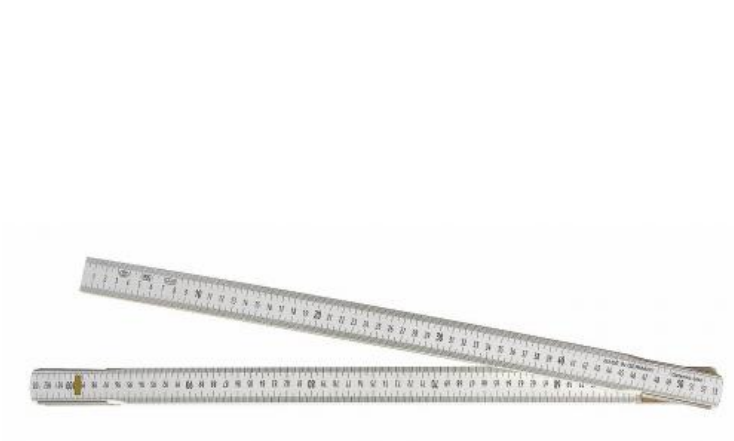

Dřevěný skládací metr, dvojitá stupnice mm + cm, schváleno pro kalibraci dle norem ES, třída přesnosti III, 441, 09089035

Kód produktu: 09089035
EAN: 4039321053774
Hmotnost: 0,15 kg
Výrobce: [MIB-Messzeuge GmbH](#)
Informace o výrobc: Kovostrojservis, spol. s.r.o.
U Panasonicu 397, 530 06,
Pardubice
info@kovostrojservis.cz
Dostupnost: skladem

1 255,37 Kč bez DPH
1 519,00 Kč s DPH
51,24 € bez DPH
62,00 € s DPH

Dostupnost	Kód	Rozsah (mm)	Popis	Hmotnost (kg)	Cena vč. DPH
skladem	09089035	3m	3 m x30x6,5 mm, dvojitá stupnice, 6 článků po 56 cm	0,15	1 519,00 Kč 62,00 €
skladem	09089036	4m	4 m30x6,5 mm, dvojitá stupnice, 8 článků po 56 cm	0,15	1 960,00 Kč 80,00 €
skladem	09089037	5m	5 m30x6,5 mm, dvojitá stupnice, 10 článků po 56 cm	0,15	2 573,00 Kč 105,00 €