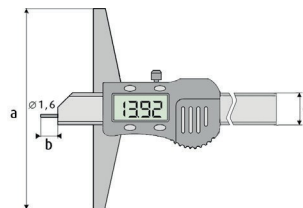

- hloubkoměry s pevnou lištou $\varnothing 1,5 \times 6 \text{ mm}$
- možnost uložit měřenou hodnotu pro pozdější odečet
- odečet 0,01 mm nebo 0,0005"
- z nerezové oceli, kalené
- přesnost DIN 862
- vč. 3V baterie (typ CR2032, obj. č.: 02026080)
- v plastovém pouzdru

$\varnothing 1,5 \times 6 \text{ mm}$