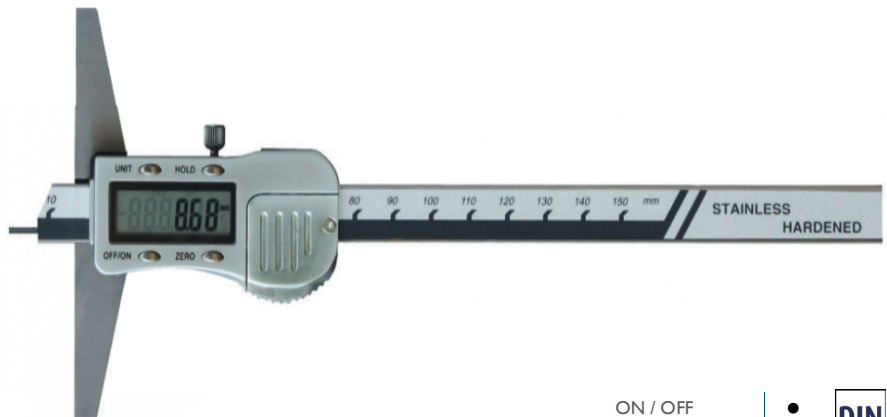

Digitální hloubkoměr s dotykem  $\varnothing 1,5 \times 6 \text{ mm}$

- Tiefen-Messschieber mit fester Spitze  $\varnothing 1,5 \times 6 \text{ mm}$
- mit Speichermöglichkeit des Messwertes für spätere Ablesung
- Ablesung 0,01 mm oder 0,0005 inch
- rostfreie, gehärtete Ausführung
- mit Metallgehäuse
- Genauigkeit nach DIN 862
- inkl. 3 V Batterie (Typ CR2032, Art.-Nr.: 02026080)
- Lieferung in einer Kunststoffbox

- hloubkoměry s pevnou lištou  $\varnothing 1,5 \times 6 \text{ mm}$
- možnost uložit měřenou hodnotu pro pozdější odečet
- odečet 0,01 mm nebo 0,0005"
- z nerezové oceli, kalené
- kovové zapouzdření
- přesnost dle DIN 862
- vč. 3V baterie (typ CR2032, obj. č.: 02026080)
- v plastovém pouzdru

Digitální hloubkoměr s dotykem  $\varnothing 1,5 \times 6 \text{ mm}$

- Tiefen-Messschieber mit fester Spitze  $\varnothing 1,5 \times 6 \text{ mm}$
- mit Speichermöglichkeit des Messwertes für spätere Ablesung
- Ablesung 0,01 mm oder 0,0005 inch
- rostfreie, gehärtete Ausführung
- Genauigkeit nach DIN 862
- inkl. 3 V Batterie (Typ CR2032, Art.-Nr.: 02026080)
- Lieferung in einer Kunststoffbox

- hloubkoměry s pevnou lištou  $\varnothing 1,5 \times 6 \text{ mm}$
- možnost uložit měřenou hodnotu pro pozdější odečet
- odečet 0,01 mm nebo 0,0005"
- z nerezové oceli, kalené
- přesnost DIN 862
- vč. 3V baterie (typ CR2032, obj. č.: 02026080)
- v plastovém pouzdru