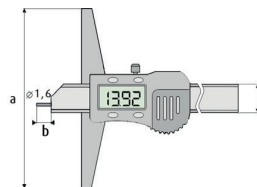

ON / OFF	●
mm / palce (jedn.)	●
Funkce HOLD	●
ABS/INC	
Absolutní systém	
Funkce PRESET	
Datový výstup	RB 5

Bestell-Nr. Obj. č.	Messbereich Rozsah mm	Brückenlänge (a) Základna mm	d mm	Euro/St. Euro/ks
02026159	80	50	16	80,00
02026169	150	100	16	103,00
02026160	200	100	16	109,00
02026161	300	150	16	185,00

Digitální hloubkoměr s dotykem $\varnothing 1,5 \times 6 \text{ mm}$

- Tiefen-Messschieber mit fester Spitze $\varnothing 1,5 \times 6 \text{ mm}$
- mit Speichermöglichkeit des Messwertes für spätere Ablesung
- Ablesung 0,01 mm oder 0,0005 inch
- rostfreie, gehärtete Ausführung
- Genauigkeit nach DIN 862
- inkl. 3 V Batterie (Typ CR2032, Art.-Nr.: 02026080)
- Lieferung in einer Kunststoffbox