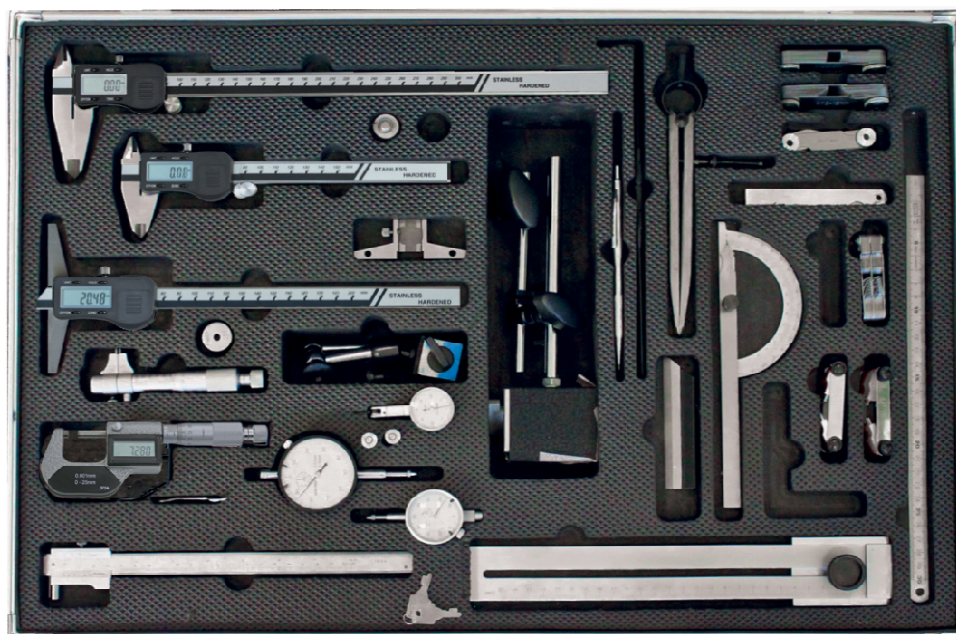

## Sada měřicích nástrojů, až 28 ks/sada

- Alu-Koffer, voll gepolstert, formgeschnitten für verschiedene Standard-Messzeuge
- ideal als Werkstatt- Grundausrüstung oder Vorführ-Koffer
- Maße des Alu-Koffers:  
68 x 46 x 12 cm
- Gewicht in vollbestücktem Zustand  
28-teilig ca. 9,6 kg  
12-teilig ca. 5,5 kg
- Hliníkový kufřík s pěnovým polstrováním, výřezy pro několik standardních měřicích nástrojů
- Velká sada je ideální jako základní výbava pro dílu nebo veletrh
- Rozměry kufříku 69 x 46 x 12 cm
- hmotnost (s náplní): 28 ks cca 9,6 kg  
12 ks cca 5,5 kg

01005030

Bestell-Nr. Obj. č.	Beschreibung Popis	Euro/Satz Eur/sada
01005030	Satz I, digital, 28-teilig Sada I, digitální, 28 ks	980,00
01005031	Satz II, normal, 12-teilig Sada II, normální, 12 ks	450,00
01005032	Alukoffer ohne Inhalt Kufřík bez dílů	125,00