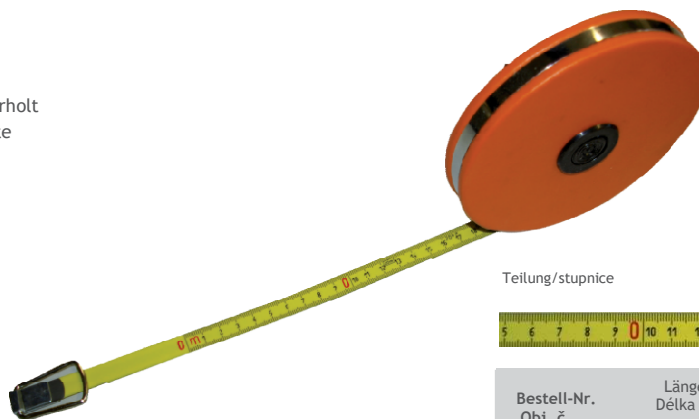

Ocelové měřicí pásmo s dvojitou mm stupnicí, ES třída II

- gelblackierter Bandstahl
- durchgehende mm-Teilung an der Ober- und Unterkante des Bandmaßes
- gute Lesbarkeit durch schwarze Maßteilung
- rote Meterzahlen vor jedem Dezimeter wiederholt
- Maßteilung und Bezifferung durch transparente Polyamidbeschichtung geschützt
- in kunststoffbeschichteter Stahlblechkapsel (Platalkapsel)
- žlutě lakované pásmo
- ochrana proti korozi fosfátovou vrstvou pod nátěrem na pásmu
- dobrá čitelnost díky černému dílkování
- černá stupnice, černé a červené hodnoty na bílé lakované páskové oceli, stupnice a hodnoty chráněné čířým smaltem
- pouzdro z ocelového plechu s PVC povlakem

Teilung/stupnice

Bestell-Nr. Obj. č.	Länge Délka m	Breite Šířka mm	Euro/St. Euro/ks
09099030	10	13	35,00
09099031	20	13	47,00
09099032	30	13	69,00

Maßanfang siehe Hinweis unten sowie Rubrik-Rückseite! / počátek měření viz poslední stranu kapitoly!

## Stahlbandmaß mit mm-Duplexteilung, EG-Genauigkeitsklasse II

Ocelový svinovací metr s dvojitou mm stupnicí, ES třída II

- wie oben
- „SR“-Rahmen aus eloxiertem Leichtmetall
- viz výše
- pouzdro „SR“ z eloxovaného lehkého kovu

## Stahlbandmaß mit mm-Duplexteilung, nach EG-Genauigkeitsklasse II

Ocelový svinovací metr s dvojitou mm stupnicí, ES třída II

- wie oben
- „V“-Rahmen aus eloxiertem Leichtmetall
- viz výše
- „V-rám“ z eloxovaného lehkého kovu