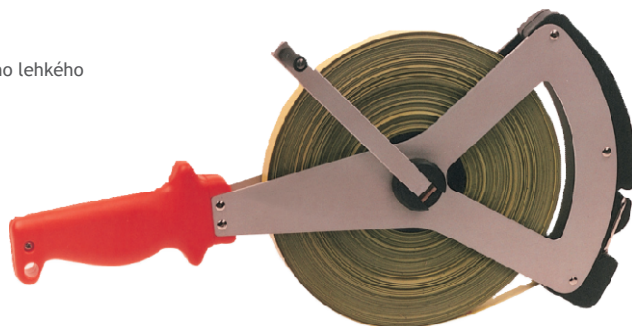

Ocelové měřicí pásmo s dvojitou mm stupnicí, ES třída II

- gelblackierter Bandstahl
- durchgehende mm-Teilung an der Ober- und Unterkante des Bandmaßes
- gute Lesbarkeit durch schwarze Maßteilung
- rote Meterzahlen vor jedem Dezimeter wiederholt
- Maßteilung und Bezifferung durch transparente Polyamidbeschichtung geschützt
- in kunststoffbeschichteter Stahlblechkapsel (Platalkapsel)
- žlutě lakované pásmo
- ochrana proti korozi fosfátovou vrstvou pod nátěrem na pásmu
- dobrá čitelnost díky černému dílkování
- černá stupnice, černé a červené hodnoty na bílé lakované páskové oceli, stupnice a hodnoty chráněné čířým smaltem
- pouzdro z ocelového plechu s PVC povlakem

## Stahlbandmaß mit mm-Duplexteilung, EG-Genauigkeitsklasse II

Ocelový svinovací metr s dvojitou mm stupnicí, ES třída II

- wie oben
- „SR“-Rahmen aus eloxiertem Leichtmetall
- viz výše
- pouzdro „SR“ z eloxovaného lehkého kovu

## Stahlbandmaß mit mm-Duplexteilung, nach EG-Genauigkeitsklasse II

Ocelový svinovací metr s dvojitou mm stupnicí, ES třída II

- wie oben
- „V“-Rahmen aus eloxiertem Leichtmetall
- viz výše
- „V-rám“ z eloxovaného lehkého kovu