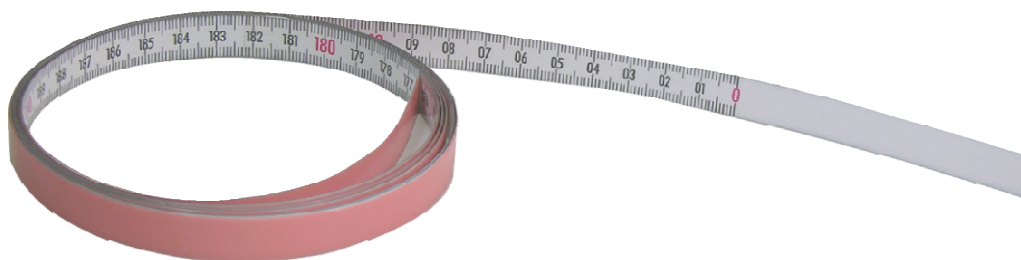

Měřicí pásmo s dvojitou stupnicí, čtení zleva doprava

- weißlackiertes Stahlbandmaß
- abriebfest und korrosionsbeständig, öl- und chemikalienfest
- fortlaufende, schwarze cm-Bezifferung Dezimeterzahlen in roter Farbe
- beidseitige mm-Teilung an der Ober- und Unterkante
- mit Skala von links nach rechts
- bíle lakovaná ocel odolné proti oděru, korozi, olejům a chemikáliím
- standardní černé cm číslice, decimetry v červené barvě
- mm stupnice na horní i spodní hraně
- čtení zleva doprava

Länge Délka mm	ohne Selbstklebefolie / bez samolepicí pásky Bestell-Nr. Obj. č.	Euro/St. Euro/ks	mit Selbstklebefolie / se samolepicí páskou Bestell-Nr. Obj. č.	Euro/St. Euro/ks
1000 x 13 x 0,2	09090030	6,50	09090035	7,50
2000 x 13 x 0,2	09090031	8,50	09090036	13,50
3000 x 13 x 0,2	09090032	11,50	09090037	18,50
5000 x 13 x 0,2	09090033	17,50	09090038	28,00
10,000 x 13 x 0,2	09090034	21,00	09090039	36,00

Skalenbandmaß "Duplexteilung" mit Bezifferung von rechts nach links

461

Měřicí pásmo s dvojitou stupnicí, čtení hodnot zprava doleva

- weißlackiertes Stahlbandmaß
- abriebfest und korrosionsbeständig, öl- und chemikalienfest
- fortlaufende, schwarze cm-Bezifferung
- Dezimeterzahlen in roter Farbe
- beidseitige mm-Teilung an der Ober- und Unterkante
- mit Skala von rechts nach links
- bíle lakovaná ocel odolné proti oděru, korozi, olejům a chemikáliím
- standardní černé cm číslice, decimetry v červené barvě
- mm stupnice na horní i spodní hraně
- stupnice zprava doleva

Länge Délka mm	ohne Selbstklebefolie / bez samolepicí pásky Bestell-Nr. Obj. č.	Euro/St. Euro/ks	mit Selbstklebefolie / se samolepicí páskou Bestell-Nr. Obj. č.	Euro/St. Euro/ks
1000 x 13 x 0,2	09090040	6,50	09090045	8,50
2000 x 13 x 0,2	09090041	12,00	09090046	14,50
3000 x 13 x 0,2	09090042	17,00	09090047	21,00
5000 x 13 x 0,2	09090043	23,00	09090048	29,00
10,000 x 13 x 0,2	09090044	27,00	09090049	39,00