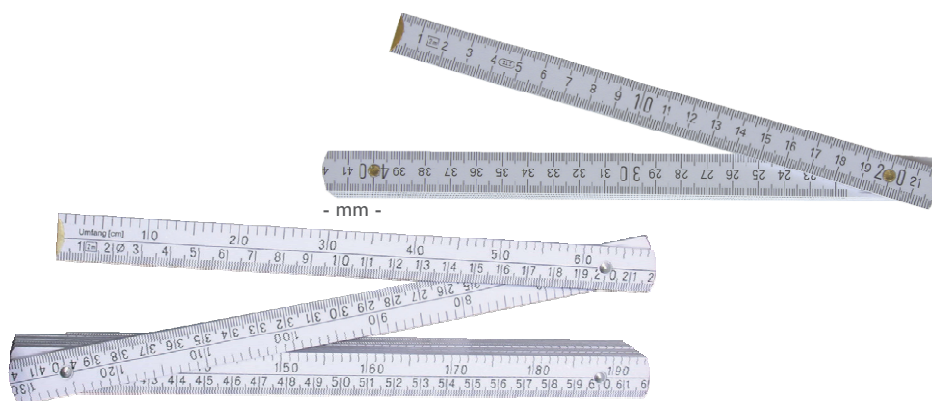

Dřevěný skládací metr dle normy ES, třída přesnosti III, s označením CE

- versenkte Federn aus gehärtetem Federstahl
- fortlaufende cm-Bezifferung
- beidseitige mm-Teilung
  - an der Ober- und Unterkante
  - an beiden Enden Stoßkappen
- kování s protikusy z kalené pružinové oceli
- běžné cm číslice
- oboustranná mm stupnice na horní i spodní hraně
- koncovky na obou koncích

## Holzgliedermaßstab mit mm und cm Duplexteilung, eichfähig nach EG-Genauigkeitsklasse III

Dřevěný skládací metr, dvojitá stupnice mm + cm, schváleno pro kalibraci dle norem ES, třída přesnosti III

- aus Hartholz
- starke Gelenke mit robusten Federn
- Gliederlänge 53 cm
- weiße Grundfarbe mit transparentem Schutzlack
- fortlaufende cm-Bezifferung
- beidseitige mm-Teilung
  - an der Ober- und Unterkante
- gute Ablesbarkeit
- vybrané tvrdé dřevo
- pevné články s robustním kováním
- délka článků 53 cm
- bílá základní barva s bezbarvým ochranným lakem
- běžné cm číslice
- oboustranná mm stupnice na horní i spodní hraně
- dobrá čitelnost

## Holzgliedermaßstab mit Teilung mm und ø, EG-Genauigkeitsklasse III mit CE-Kennzeichnung

Dřevěný skládací metr s mm stupnicí, třída přesnosti III dle ES, s označením CE

- versenkte Federn aus gehärtetem Federstahl
- Vorderseite mm-Teilung an der Ober- und Unterkante
- Rückseite Durchmesser- und Umfang-Teilung
- kování s protikusy z kalené pružinové oceli
- oboustranná mm stupnice na horní i spodní hraně
- stupnice průměru a obvodu na zadní straně

Bestell-Nr. Obj. č.	Länge Délka m	Farbe Barva	Glieder Klouby	Dimension Glieder Délka článku mm	Euro/St. Euro/ks.
0908904	2	weiß / bílý	10	15 x 3	6,5