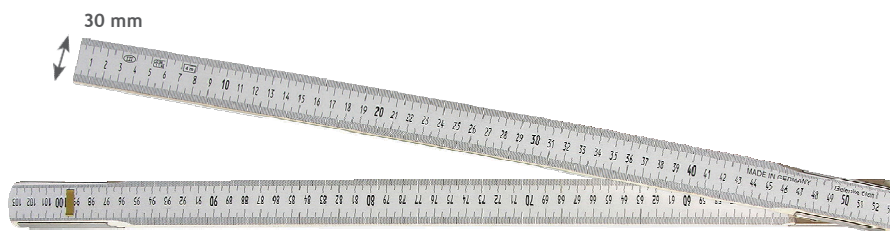

Dřevěný skládací metr dle normy ES, třída přesnosti III, s označením CE

- versenkte Federn aus gehärtetem Federstahl
- fortlaufende cm-Bezifferung
- beidseitige mm-Teilung
  - an der Ober- und Unterkante
  - an beiden Enden Stoßkappen
- kování s protikusy z kalené pružinové oceli
- běžné cm číslice
- oboustranná mm stupnice na horní i spodní hraně
- koncovky na obou koncích

Bestell-Nr. Obj. č.	Länge Délka m	Farbe Barva	Glieder Články	Dimension Glieder Průřez článku mm	Euro/St. Euro/ks
09089015	2	gelb / žlutý	10	16 x 3	4,50
09089014	2	weiß / bílý	10	16 x 3	4,50
09089019	3	weiß / bílý	15	16 x 3	12,50

## Holzgliedermaßstab mit mm und cm Duplexteilung, eichfähig nach EG-Genauigkeitsklasse III

Dřevěný skládací metr, dvojitá stupnice mm + cm, schváleno pro kalibraci dle norem ES, třída přesnosti III

- aus Hartholz
- starke Gelenke mit robusten Federn
- Gliederlänge 53 cm
- weiße Grundfarbe mit transparentem Schutzlack
- fortlaufende cm-Bezifferung
- beidseitige mm-Teilung
  - an der Ober- und Unterkante
- gute Ablesbarkeit
- vybrané tvrdé dřevo
- pevné články s robustním kováním
- délka článků 53 cm
- bílá základní barva s bezbarvým ochranným lakem
- běžné cm číslice
- oboustranná mm stupnice na horní i spodní hraně
- dobrá čitelnost

## Holzgliedermaßstab mit Teilung mm und ø, EG-Genauigkeitsklasse III mit CE-Kennzeichnung

Dřevěný skládací metr s mm stupnicí, třída přesnosti III dle ES, s označením CE

- versenkte Federn aus gehärtetem Federstahl
- Vorderseite mm-Teilung an der Ober- und Unterkante
- Rückseite Durchmesser- und Umfang-Teilung
- kování s protikusy z kalené pružinové oceli
- oboustranná mm stupnice na horní i spodní hraně
- stupnice průměru a obvodu na zadní straně