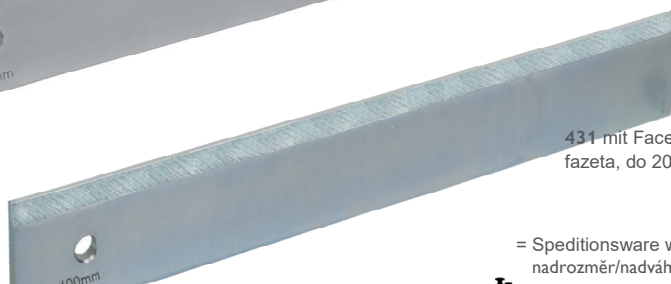

Ocelová pravítka, měkká ocel, pozinkovaná, s fazetou nebo bez

- aus Normalstahl, verzinkt
- ohne Teilung
- Genauigkeit nach Werksnorm
- měkká ocel
- bez stupnice
- dílenská norma

430 ohne Facette, bis 2000 mm verzinkt/
bez fazety, do 2000 mm pozinkované

431 mit Facette, bis 2000 mm verzinkt/
fazeta, do 2000 mm pozinkované

= Speditionsware wegen Übergröße oder Übergewicht
nadrozměr/nadváha – dodání speciálním přepravcem

Abmessungen L-B-St. Měření D-Š-tl. mm	430 = ohne Facette/bez fazety Bestell-Nr. Obj. č.	Euro/St. Euro/ks	431 = mit Facette/s fazetou Bestell-Nr. Obj. č.	Euro/St. Euro/ks
300 x 40 x 5	07077000	16,50	07077010	22,00
400 x 40 x 5	07077001	19,00	07077011	25,00
500 x 40 x 5	07077002	22,00	07077012	28,00
600 x 40 x 5	07077003	24,00	07077013	31,00
800 x 40 x 5	07077004	34,00	07077014	46,00
1000 x 40 x 5	07077005	37,00	07077015	52,00
1500 x 40 x 5	07077006	76,00	07077016	110,00
2000 x 40 x 5	07077007	89,00	07077017	130,00
3000 x 50 x 8	07077008	240,00	07077018	350,00

Werkstattmaßstab aus Normalstahl, verzinkt, mit oder ohne Facette, mit mm-Teilung

Ocelová pravítka, měkká ocel, pozinkovaná, mm stupnice, s fazetou nebo bez, mm stupnice

- Normalstahl, verzinkt
- mit mm-Teilung
- mit oder ohne Facette
- Genauigkeit nach Werksnorm

- měkká ocel
- mm stupnice, pozinkovaná
- s fazetou nebo bez
- firemní norma

432 ohne Facette, mit mm-Teilung /
bez fazety, mm stupnice

433 mit Facette, mit mm-Teilung/
s fazetou, mm stupnice

= Speditionsware wegen Übergröße oder Übergewicht
nadrozměr/nadváha – dodání speciálním přepravcem