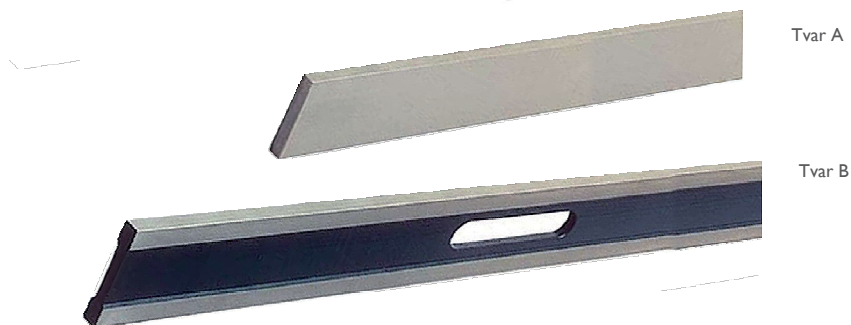

Přesná ocelová pravítka s certifikátem, DIN 874/1 GG 0

- rostfrei oder aus Spezialstahl
- Hochkanten und Flachseiten genau bearbeitet
- ab 2000 mm Länge mit I-förmigen Querschnitten und 2 Handschlitzten
- Bauart Form B

- speciální nebo nerez ocel
- přesně obrobená
- od 2000 mm I-profil a ruční štěrbiný tvar B

= Speditionsware wegen Übergröße oder Übergewicht/nadnorm – dodání speciálním přepravcem

Abmessungen L-B-St. Měření D-Š-tk. mm	Gewicht Hmotnost kg	421 = Werkzeugstahl - nástrojová ocel		420 = rostfrei - nerez ocel	
		Bestell-Nr. Obj. č.	Euro/St. Euro/ks	Bestell-Nr. Obj. č.	Euro/St. Euro/ks
500 x 50 x 10	2,0	07076010	105,00	07076000	170,00
1000 x 60 x 12	5,7	07076011	240,00	07076001	395,00
1500 x 70 x 14	12,4	07076012	410,00	07076002	750,00
2000 x 80 x 15	13,0	07076013	730,00	07076003	1 450,00

Präzisions-Stahllineale mit Werksprüfzertifikat, DIN 874-1 GG 1

Přesná ocelová pravítka s certifikátem, DIN 874-1 GG 1

- wie oben
- ab 2000 mm Länge mit I-förmigen Querschnitten und 2 Handschlitzten Bauart Form B
- viz výše
- od 2000 mm I-profil a 2 ruční štěrbiný, tvar B

Präzisions-Stahllineale mit Werksprüfzertifikat, DIN 874-1 GG2

Přesná ocelová pravítka s certifikátem, DIN 874-1 GG2

- wie oben
- Bauart Form A
- viz výše
- tvar A

Abmessungen L-B-St. Měření D-Š-tk. mm	Gewicht Hmotnost kg	425 = Werkzeugstahl - nástrojová ocel		424 = rostfrei - nerez ocel	
		Bestell-Nr. Obj. č.	Euro/St. Euro/ks	Bestell-Nr. Obj. č.	Euro/St. Euro/ks
500 x 30 x 6	0,7	07076050	37,00	07076040	65,00
750 x 40 x 8	2,0	07076054	58,00	07076044	120,00
1000 x 40 x 8	2,5	07076051	73,00	07076041	163,00
1500 x 50 x 10	5,8	07076052	145,00	07076042	330,00
2000 x 60 x 12	11,0	07076053	205,00	07076043	630,00