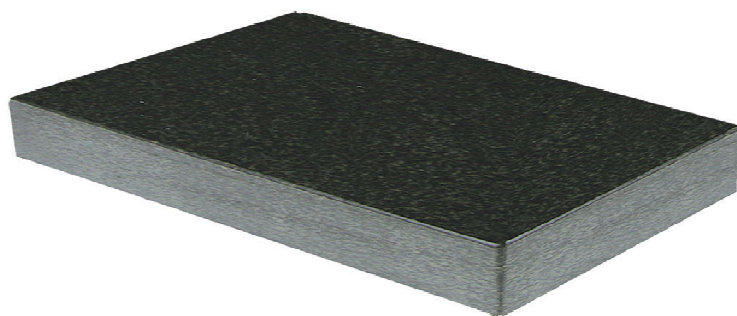

Granitové desky, vyrobeno z tmavého granitu, DIN 876/0

- aus dunklem Granit
- Genauigkeit nach DIN 876/0
- vyrobeno z tmavého granitu
- přesnost DIN 876/0

Speditionsware wegen Übergröße oder Übergewicht nadrozměr/nadváha - dodání speciálním přepravcem

Bestell-Nr. Obj. č.	Abmessung (L x B x H) mm Rozměry (D x Š x V) mm	Gewicht Hmotnost kg	Euro/St. Euro/ks
06063030	300 x 300 x 50	14,0	145,00
06063031	400 x 250 x 50	16,0	155,00
06063032	400 x 400 x 100	35,0	240,00
06063033	630 x 400 x 100	76,0	435,00
06063034	630 x 630 x 100	155,0	540,00
06063035	800 x 500 x 100	156,0	745,00
06063036	1000 x 630 x 100	284,0	1 250,00
06063037	1200 x 800 x 150	450,0	2 100,00

Untergestell für Mess- und Kontrollplatten aus Granit

Stojan na granitové desky, granit

- Gestell aus massivem Vierkanrohr, geschweißt
- mit Justierschrauben
- stojan z oceli
- nastavitelný šroub
- svařovaná konstrukce