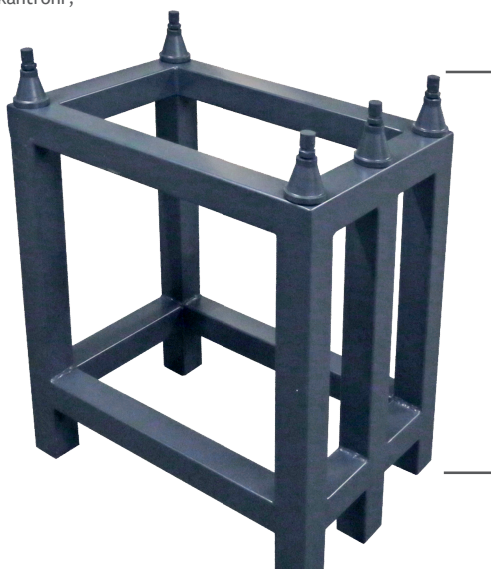

Granitové desky, vyrobeno z tmavého granitu, DIN 876/0

- aus dunklem Granit
- Genauigkeit nach DIN 876/0
- vyrobeno z tmavého granitu
- přesnost DIN 876/0

Speditionsware wegen Übergröße oder Übergewicht nadrozměr/nadváha - dodání speciálním přepravcem

Bestell-Nr. Obj. č.	Abmessung (L x B x H) mm Rozměry (D x Š x V) mm	Gewicht Hmotnost kg	Euro/St. Euro/ks
06063030	300 x 300 x 50	14,0	145,00
06063031	400 x 250 x 50	16,0	155,00
06063032	400 x 400 x 100	35,0	240,00
06063033	630 x 400 x 100	76,0	435,00
06063034	630 x 630 x 100	155,0	540,00
06063035	800 x 500 x 100	156,0	745,00
06063036	1000 x 630 x 100	284,0	1 250,00
06063037	1200 x 800 x 150	450,0	2 100,00

Untergestell für Mess- und Kontrollplatten aus Granit

Stojan na granitové desky, granit

- Gestell aus massivem Vierkanrohr, geschweißt
- mit Justierschrauben
- stojan z oceli
- nastavitelný šroub
- svařovaná konstrukce

Höhe / výška
mit Stellschrauben /
nastavitelný šroub

= Speditionsware wegen Übergröße oder Übergewicht nadrozměr/nadváha - dodání speciálním přepravcem

Bestell-Nr. Obj. č.	Für Abmessung (L x B x H) mm Pro rozměry (D x Š x V) mm	Gewicht Hmotnost kg	Höhe Výška mm	Euro/St. Euro/ks
06063050	630 x 400 x 100	18,0	810	475,00
06063051	630 x 630 x 100	19,0	810	495,00
06063052	800 x 500 x 100	20,0	810	550,00
06063053	1000 x 630 x 100	21,0	810	680,00
06063054	1200 x 800 x 150	22,0	760	745,00