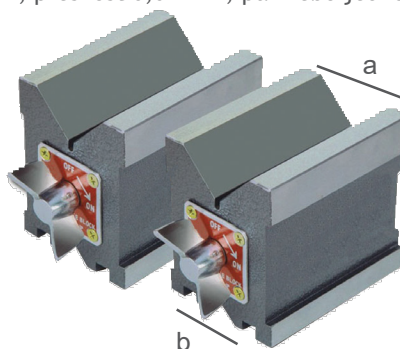

Magnetické klínové bloky, pár, přesnost 0,005 mm, kalené

- paarweise bearbeitet, gehärtet
- mit Magnet, ein- und ausschaltbar
- Einschnittwinkel 90°
- seitliche Anschlagfläche 90°
- Stirnseite 90°, mit zuschaltbarer Magnetkraft
- Genauigkeit 0,005 mm
- broušené v páru, kalené
- s magnetem a spínačem
- drážky 90°
- 90° na boku
- přední strana 90°, přepínatelná magnetická síla
- přesnost 0,005 mm

Bestell-Nr. Obj. č.	Abmessung (L x B x H) mm Rozměry (D x Š x V) mm	Magnetkraft Magnetická síla kg	Parallelität Rovnoběžnost mm	für Wellen pro stopku ø mm	Gewicht Hmotnost kg	Euro/Pair Euro/pár
06065048	80 x 67 x 96	100	0,005	6-66	5,5	820,00
06065049	100 x 70 x 96	120	0,005	6-72	7,4	1 150,00

Magnet-Mess- und Spannprisma, Genauigkeit 0,01 mm, gehärtet

Magnetické klínové bloky, přesnost 0,01 mm, kalené

- mit Magnet, ein- und ausschaltbar
- 100 kg Magnet-Nennkraft
- Einschnittwinkel 90°
- Genauigkeit 0,01 mm
- s magnetem a spínačem
- jmenovitá síla 100 kg
- drážky 90°
- přesnost 0,01 mm

Magnetprismen, Spezialstahl, DIN 876/1, Genauigkeit 0,01 mm, paarweise oder einzeln

Magnetický klínový blok, speciální kalená ocel, DIN 876/1, přesnost 0,01 mm, pár nebo jednotlivě

- Einzeln oder paarweise geschliffen
- Schaltmagnet 100 kg
- zwei Einschnittwinkel 90°
- Genauigkeit 0,01 mm, DIN 876/1
- seitliche Anschlagfläche 90°
- 100 kg Magnet-Nennkraft
- broušené jednotlivě nebo v páru
- přepínatelná magnetická síla 100 kg
- dvě drážky 90°
- přesnost 0,01 mm, DIN 876/1
- 90° na boku
- jmenovitá síla 100 kg