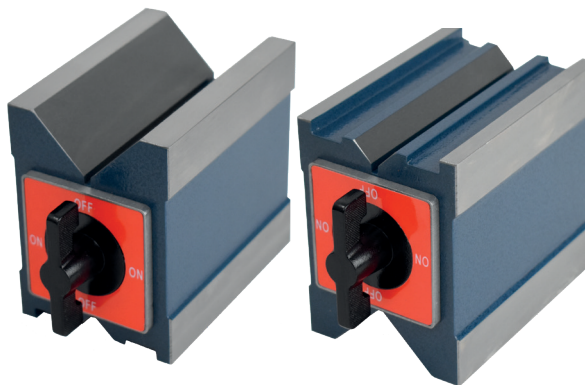

Magnetické klínové bloky, pár, přesnost 0,005 mm, kalené

- paarweise bearbeitet, gehärtet
- mit Magnet, ein- und ausschaltbar
- Einschnittwinkel 90°
- seitliche Anschlagfläche 90°
- Stirnseite 90°, mit zuschaltbarer Magnetkraft
- Genauigkeit 0,005 mm
- broušené v páru, kalené
- s magnetem a spínačem
- drážky 90°
- 90° na boku
- přední strana 90°, přepínatelná magnetická síla
- přesnost 0,005 mm

Bestell-Nr. Obj. č.	Abmessung (L x B x H) mm Rozměry (D x Š x V) mm	Magnetkraft Magnetická síla kg	Parallelität Rovnoběžnost mm	für Wellen pro stopku ø mm	Gewicht Hmotnost kg	Euro/Pair Euro/pár
06065048	80 x 67 x 96	100	0,005	6-66	5,5	820,00
06065049	100 x 70 x 96	120	0,005	6-72	7,4	1 150,00

Magnet-Mess- und Spannprisma, Genauigkeit 0,01 mm, gehärtet

Magnetické klínové bloky, přesnost 0,01 mm, kalené

- mit Magnet, ein- und ausschaltbar
- 100 kg Magnet-Nennkraft
- Einschnittwinkel 90°
- Genauigkeit 0,01 mm
- s magnetem a spínačem
- jmenovitá síla 100 kg
- drážky 90°
- přesnost 0,01 mm

Magnetprismen, Spezialstahl, DIN 876/1, Genauigkeit 0,01 mm, paarweise oder einzeln

Magnetický klínový blok, speciální kalená ocel, DIN 876/1, přesnost 0,01 mm, pár nebo jednotlivě

- Einzeln oder paarweise geschliffen
- Schaltmagnet 100 kg
- zwei Einschnittwinkel 90°
- Genauigkeit 0,01 mm, DIN 876/1
- seitliche Anschlagfläche 90°
- 100 kg Magnet-Nennkraft
- broušené jednotlivě nebo v páru
- přepínatelná magnetická síla 100 kg
- dvě drážky 90°
- přesnost 0,01 mm, DIN 876/1
- 90° na boku
- jmenovitá síla 100 kg