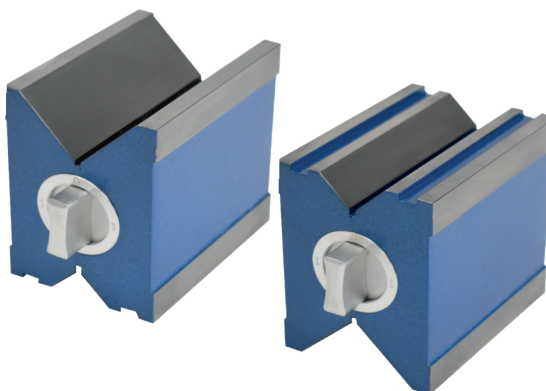

Magnetické klínové bloky, pár, přesnost 0,005 mm, kalené

- paarweise bearbeitet, gehärtet
- mit Magnet, ein- und ausschaltbar
- Einschnittwinkel 90°
- seitliche Anschlagfläche 90°
- Stirnseite 90°, mit zuschaltbarer Magnetkraft
- Genauigkeit 0,005 mm
- broušené v páru, kalené
- s magnetem a spínačem
- drážky 90°
- 90° na boku
- přední strana 90°, přepínatelná magnetická síla
- přesnost 0,005 mm

Bestell-Nr. Obj. č.	Abmessung (L x B x H) mm Rozměry (D x Š x V) mm	Magnetkraft Magnetická síla kg	Parallelität Rovnoběžnost mm	für Wellen pro stopku ø mm	Gewicht Hmotnost kg	Euro/Pair Euro/pár
06065048	80 x 67 x 96	100	0,005	6-66	5,5	820,00
06065049	100 x 70 x 96	120	0,005	6-72	7,4	1 150,00

Magnet-Mess- und Spannprisma, Genauigkeit 0,01 mm, gehärtet

Magnetické klínové bloky, přesnost 0,01 mm, kalené

- mit Magnet, ein- und ausschaltbar
- 100 kg Magnet-Nennkraft
- Einschnittwinkel 90°
- Genauigkeit 0,01 mm
- s magnetem a spínačem
- jmenovitá síla 100 kg
- drážky 90°
- přesnost 0,01 mm

Magnetprismen, Spezialstahl, DIN 876/1, Genauigkeit 0,01 mm, paarweise oder einzeln

Magnetický klínový blok, speciální kalená ocel, DIN 876/1, přesnost 0,01 mm, pár nebo jednotlivě

- Einzeln oder paarweise geschliffen
- Schaltmagnet 100 kg
- zwei Einschnittwinkel 90°
- Genauigkeit 0,01 mm, DIN 876/1
- seitliche Anschlagfläche 90°
- 100 kg Magnet-Nennkraft
- broušené jednotlivě nebo v páru
- přepínatelná magnetická síla 100 kg
- dvě drážky 90°
- přesnost 0,01 mm, DIN 876/1
- 90° na boku
- jmenovitá síla 100 kg