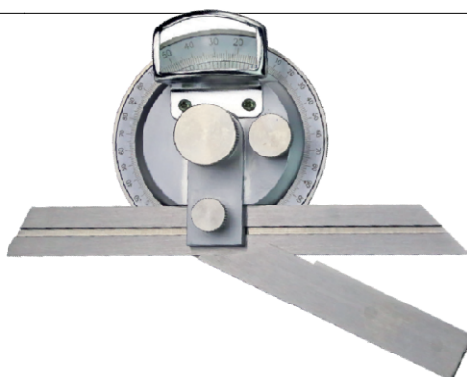

Digitální úhloměř

- Anzeige in Grad und Winkelminuten
- Messbereich: -360° bis +360°
- Ablesung 1" bzw. 0,01°
- Messgenauigkeit: ± 4'
- mit 150 mm und 300 mm Messschiene
- Lieferung im Holzkasten

- zobrazování ve stupních a minutách
- rozsah: -360° až +360°
- odečet 1" nebo 0,01°
- přesnost ±4'
- pravítko 150 mm a 300 mm
- v dřevěném pouzdru

Vzhledem k provedení dorazu lze nastavovat pouze po 1°

Bestell-Nr. Obj. č.	Messbereich Rozsah °	Schiene Stupnice mm	Euro/St. Euro/ks
05059994	4 x 90°, 2 x 180°, 360°	150 + 300	500,00

Universal-Winkelmessgerät

Univerzální úhloměř

- mit Lupe und Feineinstellung
- parallaxfreie Ablesung am Nonius, Ablesung mattverchromt
- Skala, 4 x 90°, Ablesung 1/12° = 5'
- Messgenauigkeit: ± 10'
- mit Zusatzwinkel für kleinere Winkel
- Lieferung im Holzkasten

- s jemným nastavením a lupou
- odečet bez paralaxy, stupnice saténový chrom
- odečet 1/12° = 5', rozsah stupnice 4 x 90°
- přesnost ±10'
- přídatný úhloměř pro menší úhly
- v dřevěném pouzdru

Bestell-Nr. Obj. č.	Messbereich Rozsah °	Schiene Měřítka mm	Euro/St. Euro/ks
05060005	4 x 90	150	120,00
05060006	4 x 90	200	125,00
05060007	4 x 90	300	135,00
05060004	4 x 90	150 + 300	Satz / Set 145,00
05060015	4 x 90	150 + 200 + 300	Satz / Set 150,00