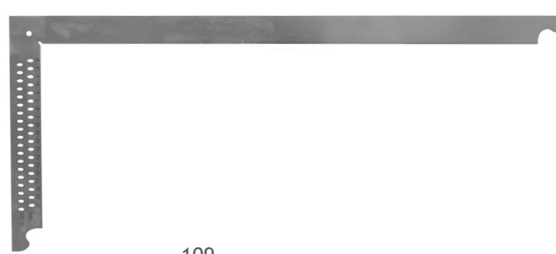

## Zimmermannswinkel 35 mm breit, verzinkt

 **MADE IN GERMANY**

**108/109**

Tesařské ocelové úhelníky, šířka 35 mm, pozinkované

- Art.-No. 108 ohne Anreißlöcher + mm-Teilung
- Art.-No. 109 mit Anreißlöchern + cm-Teilung

- Kat. č. 108 bez značkovacích otvorů + mm stupnice
- Kat. č. 109 se značkovacími otvory + cm stupnice

108

109

Messbereich Měřicí rozsah (mm)	Kat. č. 108 Bestell-Nr. / Obj. č.	Euro/St. Euro/ks	Kat. č. 109 Bestell-Nr. / Obj. č.	Euro/St. Euro/ks
600 x 280	03037020	22,00	03037030	28,00
700 x 300	03037021	23,00	03037031	30,00
800 x 320	03037022	25,00	03037032	32,00
1000 x 380	03037023	30,00	03037033	37,00

## Zimmermannswinkel 35 mm breit, poliert

 **MADE IN GERMANY**

**116/117**

Ocelové pokosníky, šířka 35 mm, leštěné

- Art.-No. 116 ohne Anreißlöcher
- Art.-No. 117 mit Anreißlöchern + cm-Teilung

- Kat. č. 116 bez značkovacích otvorů
- Kat. č. 117 se značkovacími otvory + cm stupnice