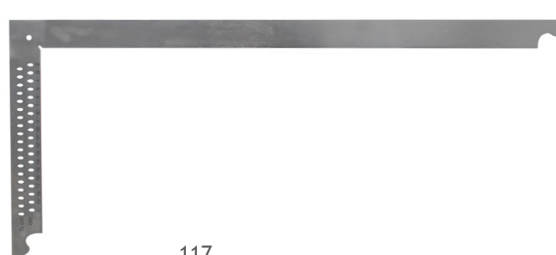

117

Messbereich Měřicí rozsah (mm)	Kat. č. 116 Bestell-Nr. / Obj. č.	Euro/St. Euro/ks	Kat. č. 117 Bestell-Nr. / Obj. č.	Euro/St. Euro/ks
600 x 280	03037040	20,00	03037050	25,00
700 x 300	03037041	22,00	03037051	27,00
800 x 320	03037042	24,00	03037052	29,00
1000 x 380	03037043	28,00	03037053	34,00