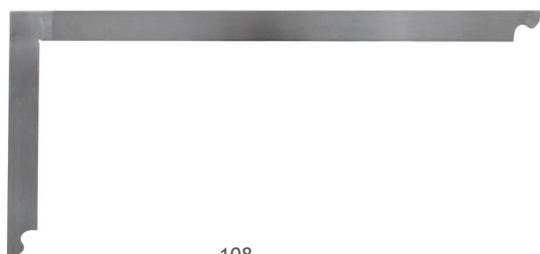

Zimmermannswinkel 35 mm breit, verzinkt

MADE IN GERMANY

108/109

Tesařské ocelové úhelníky, šířka 35 mm, pozinkované

- Art.-No. 108 ohne Anreißlöcher + mm-Teilung
- Art.-No. 109 mit Anreißlöchern + cm-Teilung

- Kat. č. 108 bez značkovacích otvorů + mm stupnice
- Kat. č. 109 se značkovacími otvory + cm stupnice

108