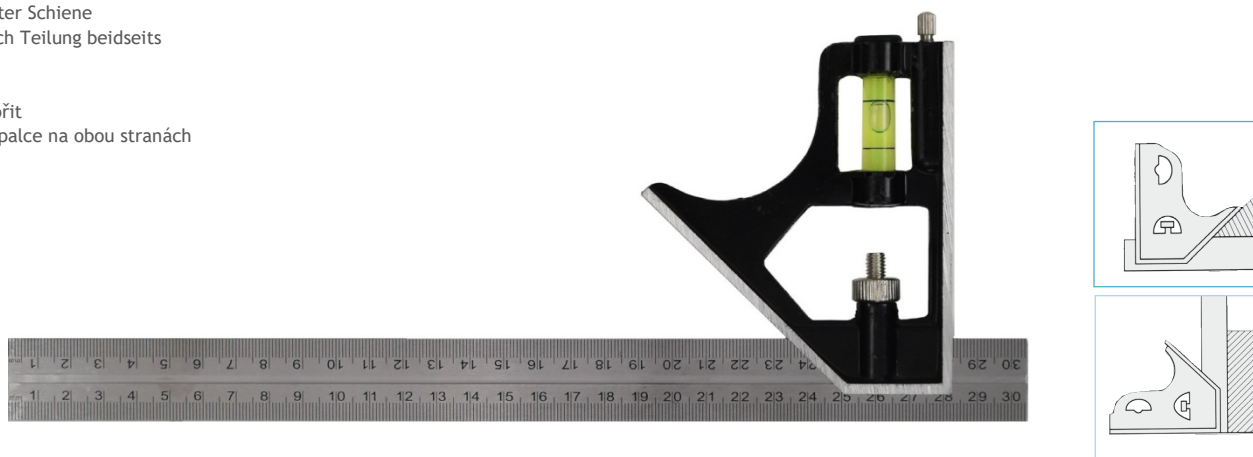

Kombinované úhelníky s libelou a úhломěrem

- rostfreie, gehärtete Stahlklinge
- auf beiden Seiten cm/inch Teilung, geätzt
- Winkel, Gradmesserteil und Zentrierwinkel aus Leichtmetallguss
- als einfaches Höhen-, Tiefen-, Winkelmessgerät, 45°- und 135°-Winkel sowie Zentriergerät verwendbar
- Lieferung im Kasten

- nerezový, kalený ocelový břit
- oboustranná stupnice cm/palce, leptané
- úhelník, část pro měření stupňů a středící úhelník z odlitku z lehkého kovu
- lze použít jako měřidlo výšky nebo hloubky, úhломěr, kontrolní úhelník 45°, 135° nebo středící úhelník
- v pouzdru

Bestell-Nr.
Obj. č.

03047011

Messbereich
Rozsah mm

300

Euro/St.
Euro/ks

72,00

Kombinationswinkel mit Wasserwaage

Kombinovaný úhelník

- mit Wasserwaage
- mit vernickelter Schiene
- Seiten cm/inch Teilung beidseits
- s libelou
- poniklovaný břit
- stupnice cm/palce na obou stranách

Bestell-Nr.
Obj. č.

03047010

Messbereich
Rozsah mm

300

Euro/St.
Euro/ks