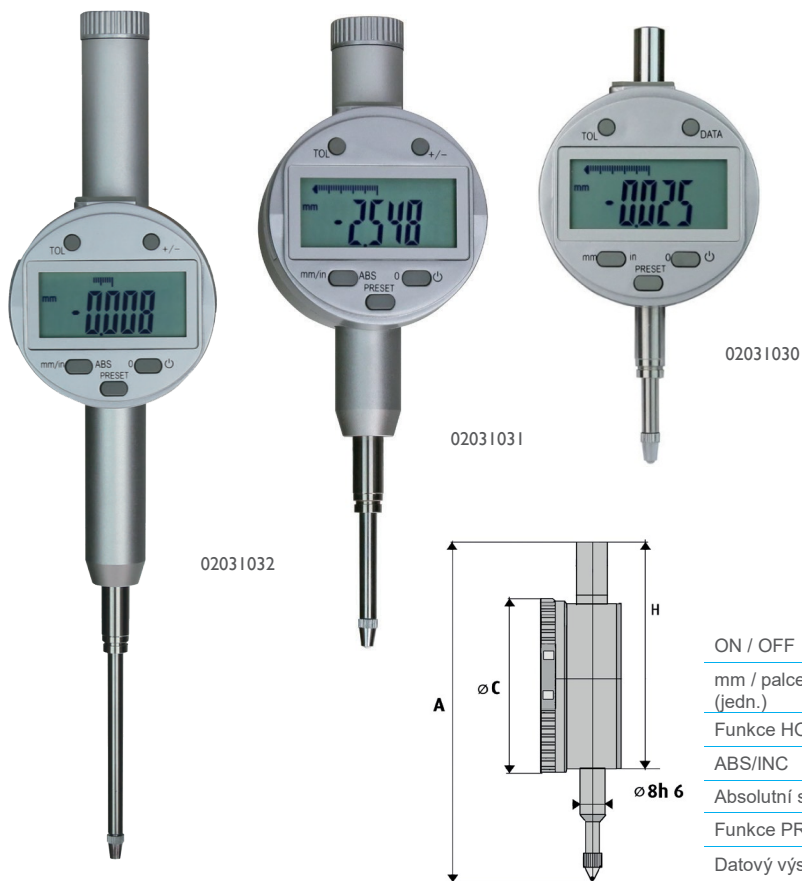

Digitální číselníkový úchylkoměr s indukčním systémem, RB 7

- induktivés Messsystem mit hoher Wiederholgenauigkeit
- mit Messwertvoreinstellung
- Anzeige mit Laufbalken
- Zusatzdeckel mit Einspannöse
- Gehäuse aus Aluminium, Frontplatte aus Kunststoff
- Einspannschaft 8 h6, gehärtete und geschliffen
- Messeinsatz auswechselbar M 2,5
- Ablesung 0,001 mm oder 0,0005 inch
- inkl. 3 V Batterie (Typ CR2032, Art.-Nr.: 02026080)
- Lieferung im Behältnis

- indukční systém s vysokou opakovatelností
- předvolba měřené hodnoty
- displej s posuvnou lištou
- kryt s upínáním
- hliníkové pouzdro, přední strana plastová
- odečet 0,001 mm nebo 0,0005"
- upínací stopka 8 h6, kalená a broušená
- výměnný dotyk M 2,5
- vč. 3V baterie (typ CR2032, obj. č.: 02026080)
- v kontejneru

Digitale Messuhr mit Absolut-System, Ablesung 0,001

Digitální úchylkoměr s absolutním systémem, odečet 0,001 mm

- Glasmaßsstab zur höheren Genauigkeit
- mit Messwertvoreinstellung
- vertikaler Einspannöse
- Ablesung 0,001 mm oder 0,00005 inch
- Messkraft >1,5N
- Einspannschaft 8 h6, gehärtet und geschliffen
- Messeinsatz auswechselbar M 2,5
- volitelně: Bluetooth Datensender
- inkl. 3 V Batterie (Typ CR2032, Art.-Nr.: 02026080)
- Lieferung im Behältnis

- stupnice se skleněnou lištou pro přesný odečet
- předvolba měřené hodnoty
- svislé upínání
- odečet 0,001 mm nebo 0,00005"
- měř. síla N >1,5 N
- upínací stopka 8 h6, kalená a broušená
- výměnný dotyk M 2,5
- volitelně: přenos dat přes Bluetooth
- vč. 3V baterie (typ CR2032, obj. č.: 02026080)
- v pouzdru