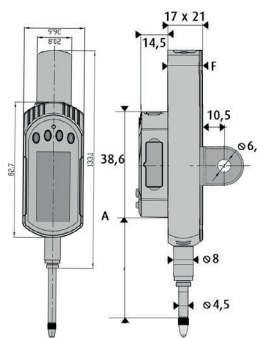

ON / OFF	auto	ROST frei
mm / palce (jedn.)	●	
Funkce HOLD		CR 2032 + 3V
ABS/INC		TOL
Absolutní systém		
Funkce PRESET	●	
Datový výstup	RB	

Bestell-Nr. Obj. č.	Messbereich Rozsah mm	Genauigkeit Přesnost µm	Wiederhol-Gen. Opakovatelnost µm	Ø C mm	H mm	A mm	Euro/St. Euro/ks
02031030	12,7	10	4	56	70	115	125,00
02031031	25,0	15	5	56	82	163	150,00
02031032	50,0	25	8	56	107	240	210,00

Digitale Messuhr mit Absolut-System, Ablesung 0,001

Digitální úchylkoměr s absolutním systémem, odečet 0,001 mm

- Glasmaßsstab zur höheren Genauigkeit
- mit Messwertvoreinstellung
- vertikaler Einspannöse
- Ablesung 0,001 mm oder 0,00005 inch
- Messkraft >1,5N
- Einspannschaft 8 h6, gehärtet und geschliffen
- Messeinsatz auswechselbar M 2,5
- volitelně: Bluetooth Datensender
- inkl. 3 V Batterie (Typ CR2032, Art.-Nr.: 02026080)
- Lieferung im Behältnis

- stupnice se skleněnou lištou pro přesný odečet
- předvolba měřené hodnoty
- svislé upínání
- odečet 0,001 mm nebo 0,00005"
- měř. síla N >1,5 N
- upínací stopka 8 h6, kalená a broušená
- výměnný dotyk M 2,5
- volitelně: přenos dat přes Bluetooth
- vč. 3V baterie (typ CR2032, obj. č.: 02026080)
- v pouzdru

ON / OFF	●	ROST frei
mm / palce (jedn.)	●	
Funkce HOLD		CR 2032 + 3V
ABS/INC	●	
Absolutní systém	●	
Funkce PRESET	●	
Datový výstup	RB 6	

Bestell-Nr. Obj. č.	Messbereich Rozsah mm	Genauigkeit Přesnost µm	Messkraft N Měř. síla	Ablesung Odečet mm	A mm	C mm	F mm	Euro/St. Euro/ks
02031017	30,0	10	>1,5 N	0,001	133	83	21	260,00