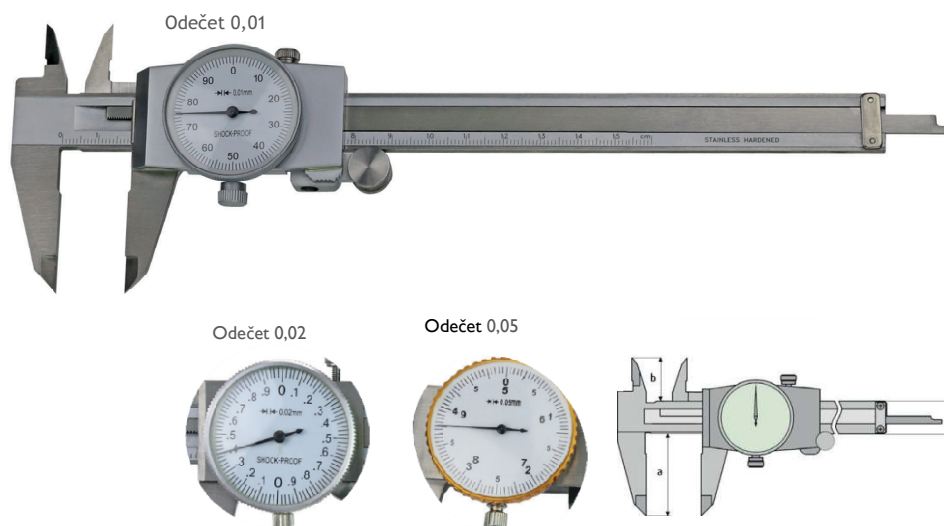

Posuvné měřítko s číselníkem DIN 862

- mit drehbarem Ziffernblatt
- rostfrei, gehärteter Stahl
- stoßgeschützt
- mit kontrastreichem weißem Zifferblatt
- gelaserte Ablesung mm
- Messschnäbel fein geschliffen, geläppt
- flaches Tiefenmaß
- für 4-fach Messung geeignet
- Gewindetabelle auf der Rückseite
- DIN 862
- Lieferung in einer Kunststoffbox

- otočný číselník
- nerezová ocel kalená
- nárazuvzdorný
- kontrastní bílý číselník
- stupnice mm, laserové gravírování
- čelisti jemně broušené a lapované
- plochá hloubkoměrná lišta
- 4 způsoby měření
- tabulka šroubů na zadní straně
- DIN 862
- v pouzdru

Posuvné měřítko s číselníkem s posuvným kolečkem DIN 862

- mit drehbarem Ziffernblatt
- rostfrei, gehärteter Stahl
- stoßgeschützt, mit Rolle
- mit kontrastreichem weißem Zifferblatt
- gelaserte Ablesung mm (0,01, 0,02 oder 0,05 mm)
- Messschnäbel fein geschliffen, geläppt
- flaches Tiefenmaß
- für 4-fach Messung geeignet
- Gewindetabelle auf der Rückseite
- DIN 862
- Lieferung in einer Kunststoffbox

- otočný číselník
- nerezová ocel kalená
- nárazuvzdorný, s kolečkem
- kontrastní bílý číselník
- odečet v mm, laserové gravírování (0,01, 0,02 nebo 0,05 mm)
- čelisti jemně broušené a lapované
- plochá hloubkoměrná lišta
- 4 způsoby měření
- tabulka šroubů na zadní straně
- DIN 862
- v pouzdru