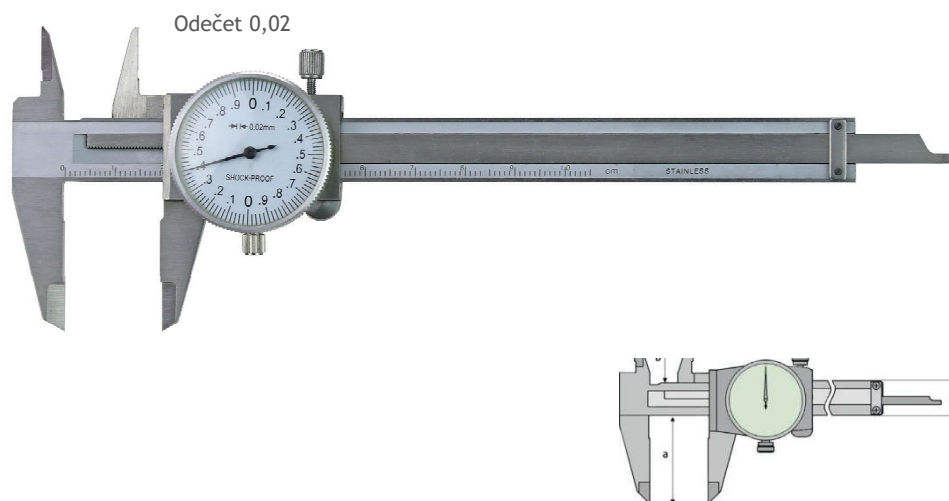

Posuvné měřítko s číselníkem DIN 862

- mit drehbarem Ziffernblatt
- rostfrei, gehärteter Stahl
- stoßgeschützt
- mit kontrastreichem weißem Zifferblatt
- gelaserte Ablesung mm
- Messschnäbel fein geschliffen, geläppt
- flaches Tiefenmaß
- für 4-fach Messung geeignet
- Gewindetabelle auf der Rückseite
- DIN 862
- Lieferung in einer Kunststoffbox

- otočný číselník
- nerezová ocel kalená
- nárazuvzdorný
- kontrastní bílý číselník
- stupnice mm, laserové gravírování
- čelisti jemně broušené a lapované
- plochá hloubkoměrná lišta
- 4 způsoby měření
- tabulka šroubů na zadní straně
- DIN 862
- v pouzdru

Posuvné měřítko s číselníkem s posuvným kolečkem DIN 862

- mit drehbarem Ziffernblatt
- rostfrei, gehärteter Stahl
- stoßgeschützt, mit Rolle
- mit kontrastreichem weißem Zifferblatt
- gelaserte Ablesung mm (0,01, 0,02 oder 0,05 mm)
- Messschnäbel fein geschliffen, geläppt
- flaches Tiefenmaß
- für 4-fach Messung geeignet
- Gewindetabelle auf der Rückseite
- DIN 862
- Lieferung in einer Kunststoffbox

- otočný číselník
- nerezová ocel kalená
- nárazuvzdorný, s kolečkem
- kontrastní bílý číselník
- odečet v mm, laserové gravírování (0,01, 0,02 nebo 0,05 mm)
- čelisti jemně broušené a lapované
- plochá hloubkoměrná lišta
- 4 způsoby měření
- tabulka šroubů na zadní straně
- DIN 862
- v pouzdru